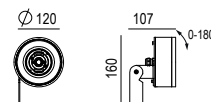

BUCOLICA SPOT 120

LED		Im product/beam 3000K		CODE	
W	mA	øspot	H	Kg	S21° F24° W39°
18	500	120	75	1,7	1642 1483 1473
500 AE500.22IP					

L'apparecchio è dotato di 2 m di cavo | 2 m of cable included.
Accessori - accessories: BU030 Cover semplice / Simple cover BU060/## Cover obliqua/Oblique cover BU035 Palo/pole BU034 Picchetto / Stake

VERSIONI DISPONIBILI/AVAILABLE VERSION

- **KELVIN**
  - 27 2700K
  - 30 3000K
  - 35 3500K
  - 40 4000K
- **FASCIO/BEAM**
  - S Spot
  - F Flood
  - W Wide
  - Z Asymmetric

Per i gradi vedere in tabella -
For degrees check the table