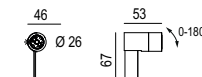

BUCOLICA SPOT 26

LED		Im product/beam 3000K		CODE	
W	mA	ø	H	F27°	
2,2	700	26	67		BU000.9 ●● /02
5,7	500	26	67	571	BU001.9 ●● /02
500 AE500.14IP		700 AE700.14IP			

● disponibile solo fascio S e F available only S and F beam
L'apparecchio è dotato di 2 m di cavo | 2 m of cable included.
Accessori - accessories: BU026/## Monocolo obliquo Oblique mococle