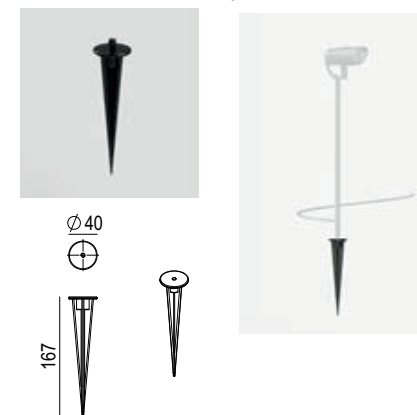

PICCHETTO CORTO | SHORT PICKET

CODE
BU034

/## FINITURA/FINISHING

- /01 bianco | white
- /02 nero | black
- /49 bronzo / bronze
- /99 grafite | graphite

COMPOSIZIONE CODICE: xxx.x /##

HOW TO CREATE THE CODE: **F1000/01**

CODE
F1000 /## — finishing

|
base code