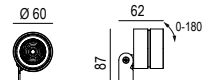

BUCOLICA SPOT 60

LED		Im product/beam 3000K		CODE	
W	mA	øspot	H	Kg	F24° W38°
6,7	700	60	200	0,8	650 712
700 AE700.12IP					

● disponibile solo fascio F e W available only F e W beam
L'apparecchio è dotato di 2 m di cavo | 2 m of cable included.
Accessori - accessories: BU031 Cover semplice / Simple cover BU120/## Cover obliqua/Oblique cover BU035 Palo/pole BU034 Picchetto / Stake