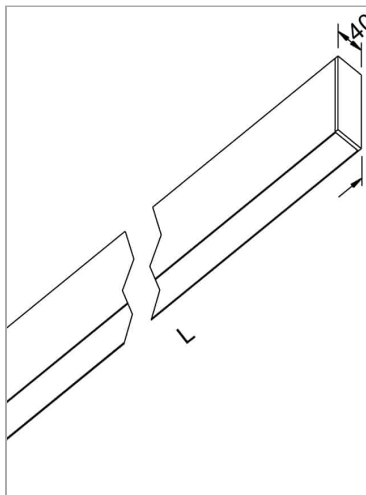

File H ceiling. Direct and diffused light

code F1H36.840P/01

PRODUCT DESCRIPTION

Lampada a luce diretta da soffitto indoor realizzata in estruso di alluminio 6060, completo di led; indice di resa cromatica CRI >90. Moduli led professionali assemblati e cablati su dissipatore in estruso di alluminio con riflettore high performance, dotato di molle in acciaio armonico per installazione nel profilo Tools free; cablaggio passante 5 cavi con morsettiere ad innesto rapido; protocollo On/Off. Lampada con finitura di colore white; in policarbonato con pellicola diffondente. Grado di protezione IP40.

PRODUCT SPECS

Installation method	Ceiling surface mounted
Light source	LED
Absorbed power	51,2 W
Color temperature	4000K
Color rendering index CRI	>90
Optic	Opal polycarbonate diffuser
Finishing	White
Luminous flux of the product	3651 lm
Luminous efficiency	71 lm/W
MacAdam color tolerance	3
Life time estimate	50000h Ta 25° L80B10
Protocol	On/Off
Energy efficiency class	E
Dimension	L2265 mm
IP Grade	IP40
Power supply	220-240V 50-60Hz