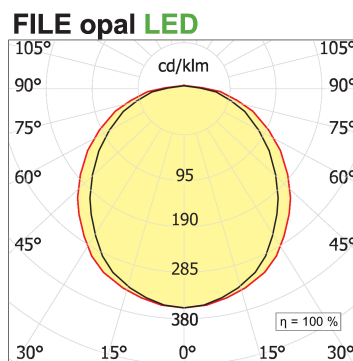

File H ceiling. Direct and diffused light

code F1H36.840P/01

PRODUCT DESCRIPTION

Lampada a luce diretta da soffitto indoor realizzata in estruso di alluminio 6060, completo di led; indice di resa cromatica CRI >90. Moduli led professionali assemblati e cablati su dissipatore in estruso di alluminio con riflettore high performance, dotato di molle in acciaio armonico per installazione nel profilo Tools free; cablaggio passante 5 cavi con morsettiere ad innesto rapido; protocollo On/Off. Lampada con finitura di colore white; in policarbonato con pellicola diffondente. Grado di protezione IP40.

PRODUCT SPECS

Installation method	Ceiling surface mounted
Light source	LED
Absorbed power	51,2 W
Color temperature	4000K
Color rendering index CRI	>90
Optic	Opal polycarbonate diffuser
Finishing	White
Luminous flux of the product	3651 lm
Luminous efficiency	71 lm/W
MacAdam color tolerance	3
Life time estimate	50000h Ta 25° L80B10
Protocol	On/Off
Energy efficiency class	E
Dimension	L2265 mm
IP Grade	IP40
Power supply	220-240V 50-60Hz