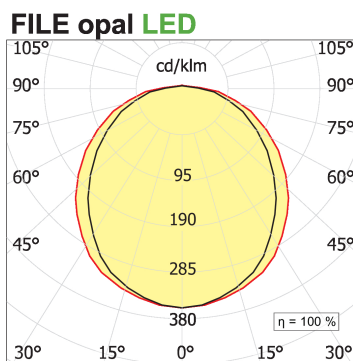

File H ceiling. Direct and diffused light

code F1H36.830P/01

PRODUCT DESCRIPTION

Lampada a luce diretta da soffitto indoor realizzata in estruso di alluminio 6060, completo di led; indice di resa cromatica CRI >90. Moduli led professionali assemblati e cablati su dissipatore in estruso di alluminio con riflettore high performance, dotato di molle in acciaio armonico per installazione nel profilo Tools free; cablaggio passante 5 cavi con morsettiere ad innesto rapido; protocollo On/Off. Lampada con finitura di colore white; in policarbonato con pellicola diffondente. Grado di protezione IP40.

PRODUCT SPECS

Installation method	Ceiling surface mounted
Light source	LED
Absorbed power	51,2 W
Color temperature	3000K
Color rendering index CRI	>90
Optic	Opal polycarbonate diffuser
Finishing	White
Luminous flux of the product	3544 lm
Luminous efficiency	69 lm/W
MacAdam color tolerance	3
Life time estimate	50000h Ta 25° L80B10
Protocol	On/Off
Energy efficiency class	E
Dimension	L2265 mm
IP Grade	IP40
Power supply	220-240V 50-60Hz