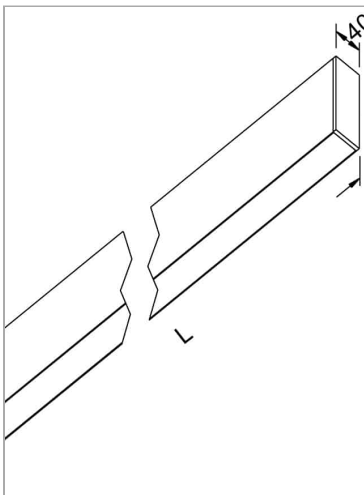

File H ceiling. Direct and diffused light

code F1H36.830P/01

PRODUCT DESCRIPTION

Lampada a luce diretta da soffitto indoor realizzata in estruso di alluminio 6060, completo di led; indice di resa cromatica CRI >90. Moduli led professionali assemblati e cablati su dissipatore in estruso di alluminio con riflettore high performance, dotato di molle in acciaio armonico per installazione nel profilo Tools free; cablaggio passante 5 cavi con morsettiere ad innesto rapido; protocollo On/Off. Lampada con finitura di colore white; in policarbonato con pellicola diffondente. Grado di protezione IP40.

PRODUCT SPECS

Installation method	Ceiling surface mounted
Light source	LED
Absorbed power	51,2 W
Color temperature	3000K
Color rendering index CRI	>90
Optic	Opal polycarbonate diffuser
Finishing	White
Luminous flux of the product	3544 lm
Luminous efficiency	69 lm/W
MacAdam color tolerance	3
Life time estimate	50000h Ta 25° L80B10
Protocol	On/Off
Energy efficiency class	E
Dimension	L2265 mm
IP Grade	IP40
Power supply	220-240V 50-60Hz