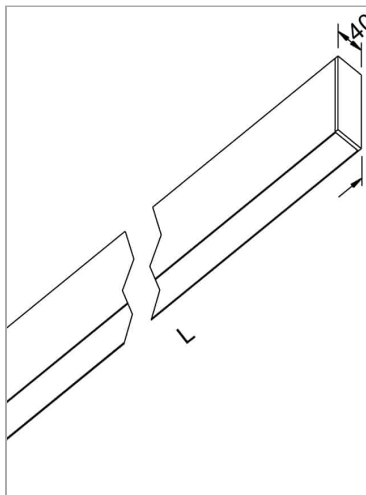

File H ceiling. Direct and diffused light

code F1H36.827X/01

PRODUCT DESCRIPTION

Lampada a luce diretta da soffitto indoor realizzata in estruso di alluminio 6060, completo di led; indice di resa cromatica CRI >90. Moduli led professionali assemblati e cablati su dissipatore in estruso di alluminio con riflettore high performance, dotato di molle in acciaio armonico per installazione nel profilo Tools free; cablaggio passante 5 cavi con morsettiere ad innesto rapido; protocollo On/Off. Lampada con finitura di colore white; in policarbonato con pellicola diffondente. Grado di protezione IP40.

PRODUCT SPECS

Installation method	Ceiling surface mounted
Light source	LED
Absorbed power	51,2 W
Color temperature	2700K
Color rendering index CRI	>90
Optic	Microprismatic diffuser
Finishing	White
Luminous flux of the product	3936 lm
Luminous efficiency	77 lm/W
MacAdam color tolerance	3
Life time estimate	50000h Ta 25° L80B10
Protocol	On/Off
Energy efficiency class	E
Dimension	L2265 mm
IP Grade	IP40
Power supply	220-240V 50-60Hz