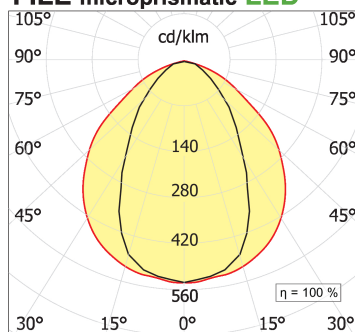

FILE microprismatic LED