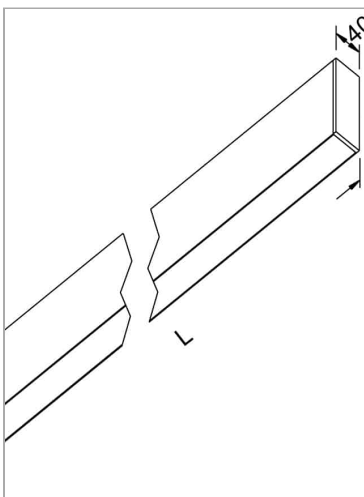

File H ceiling. Direct and diffused light

code F1H35.8HCX/01

PRODUCT DESCRIPTION

Lampada a luce diretta da soffitto indoor realizzata in estruso di alluminio 6060, completo di led; indice di resa cromatica CRI >90. Moduli led professionali assemblati e cablati su dissipatore in estruso di alluminio con riflettore high performance, dotato di molle in acciaio armonico per installazione nel profilo Tools free; cablaggio passante 5 cavi con morsettiere ad innesto rapido; protocollo On/Off. Lampada con finitura di colore white; in policarbonato con pellicola diffondente. Grado di protezione IP40.

PRODUCT SPECS

Installation method	Ceiling surface mounted
Light source	LED
Absorbed power	44,8 W
Color temperature	Horticulture
Color rendering index CRI	>90
Optic	Microprismatic diffuser
Finishing	White
MacAdam color tolerance	3
Life time estimate	50000h Ta 25° L80B10
Protocol	On/Off
Energy efficiency class	D
Dimension	L1985 mm
IP Grade	IP40
Power supply	220-240V 50-60Hz