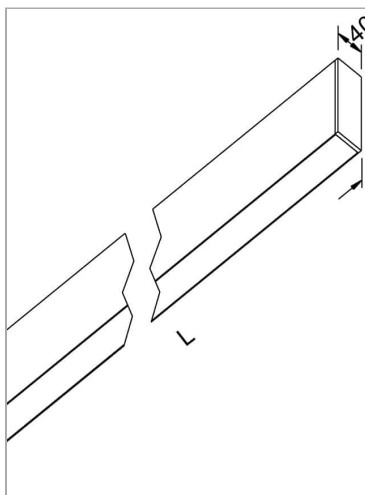

File H ceiling. Direct and diffused light

code F1H35.827X/01

PRODUCT DESCRIPTION

Lampada a luce diretta da soffitto indoor realizzata in estruso di alluminio 6060, completo di led; indice di resa cromatica CRI >90. Moduli led professionali assemblati e cablati su dissipatore in estruso di alluminio con riflettore high performance, dotato di molle in acciaio armonico per installazione nel profilo Tools free; cablaggio passante 5 cavi con morsettiere ad innesto rapido; protocollo On/Off. Lampada con finitura di colore white; in policarbonato con pellicola diffondente. Grado di protezione IP40.

PRODUCT SPECS

Installation method	Ceiling surface mounted
Light source	LED
Absorbed power	44,8 W
Color temperature	2700K
Color rendering index CRI	>90
Optic	Microprismatic diffuser
Finishing	White
Luminous flux of the product	3444 lm
Luminous efficiency	77 lm/W
MacAdam color tolerance	3
Life time estimate	50000h Ta 25° L80B10
Protocol	On/Off
Energy efficiency class	D
Dimension	L1985 mm
IP Grade	IP40
Power supply	220-240V 50-60Hz