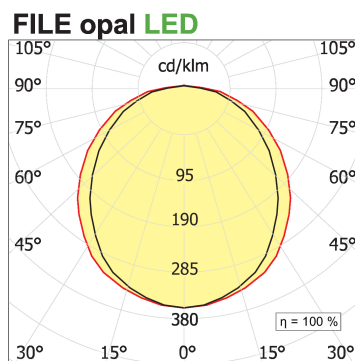

**File H ceiling. Direct and diffused light**

code F1H34.8HCP/01

**PRODUCT DESCRIPTION**

Lampada a luce diretta da soffitto indoor realizzata in estruso di alluminio 6060, completo di led; indice di resa cromatica CRI >90. Moduli led professionali assemblati e cablati su dissipatore in estruso di alluminio con riflettore high performance, dotato di molle in acciaio armonico per installazione nel profilo Tools free; cablaggio passante 5 cavi con morsettiere ad innesto rapido; protocollo On/Off. Lampada con finitura di colore white; in policarbonato con pellicola diffondente. Grado di protezione IP40.

**PRODUCT SPECS**

Installation method	Ceiling surface mounted
Light source	LED
Absorbed power	38,4 W
Color temperature	Horticulture
Color rendering index CRI	>90
Optic	Opal polycarbonate diffuser
Finishing	White
MacAdam color tolerance	3
Life time estimate	50000h Ta 25° L80B10
Protocol	On/Off
Energy efficiency class	D
Dimension	L1700 mm
IP Grade	IP40
Power supply	220-240V 50-60Hz