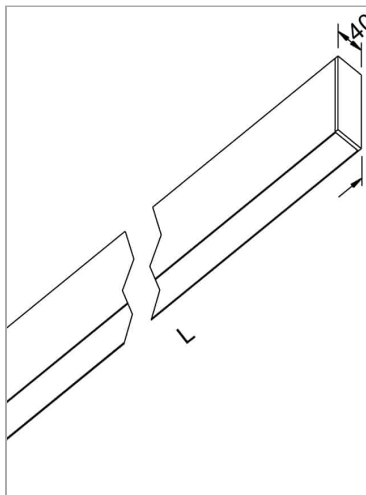

**File H ceiling. Direct and diffused light**

code F1H34.8HCP/01

**PRODUCT DESCRIPTION**

Lampada a luce diretta da soffitto indoor realizzata in estruso di alluminio 6060, completo di led; indice di resa cromatica CRI >90. Moduli led professionali assemblati e cablati su dissipatore in estruso di alluminio con riflettore high performance, dotato di molle in acciaio armonico per installazione nel profilo Tools free; cablaggio passante 5 cavi con morsettiere ad innesto rapido; protocollo On/Off. Lampada con finitura di colore white; in policarbonato con pellicola diffondente. Grado di protezione IP40.

**PRODUCT SPECS**

Installation method	Ceiling surface mounted
Light source	LED
Absorbed power	38,4 W
Color temperature	Horticulture
Color rendering index CRI	>90
Optic	Opal polycarbonate diffuser
Finishing	White
MacAdam color tolerance	3
Life time estimate	50000h Ta 25° L80B10
Protocol	On/Off
Energy efficiency class	D
Dimension	L1700 mm
IP Grade	IP40
Power supply	220-240V 50-60Hz